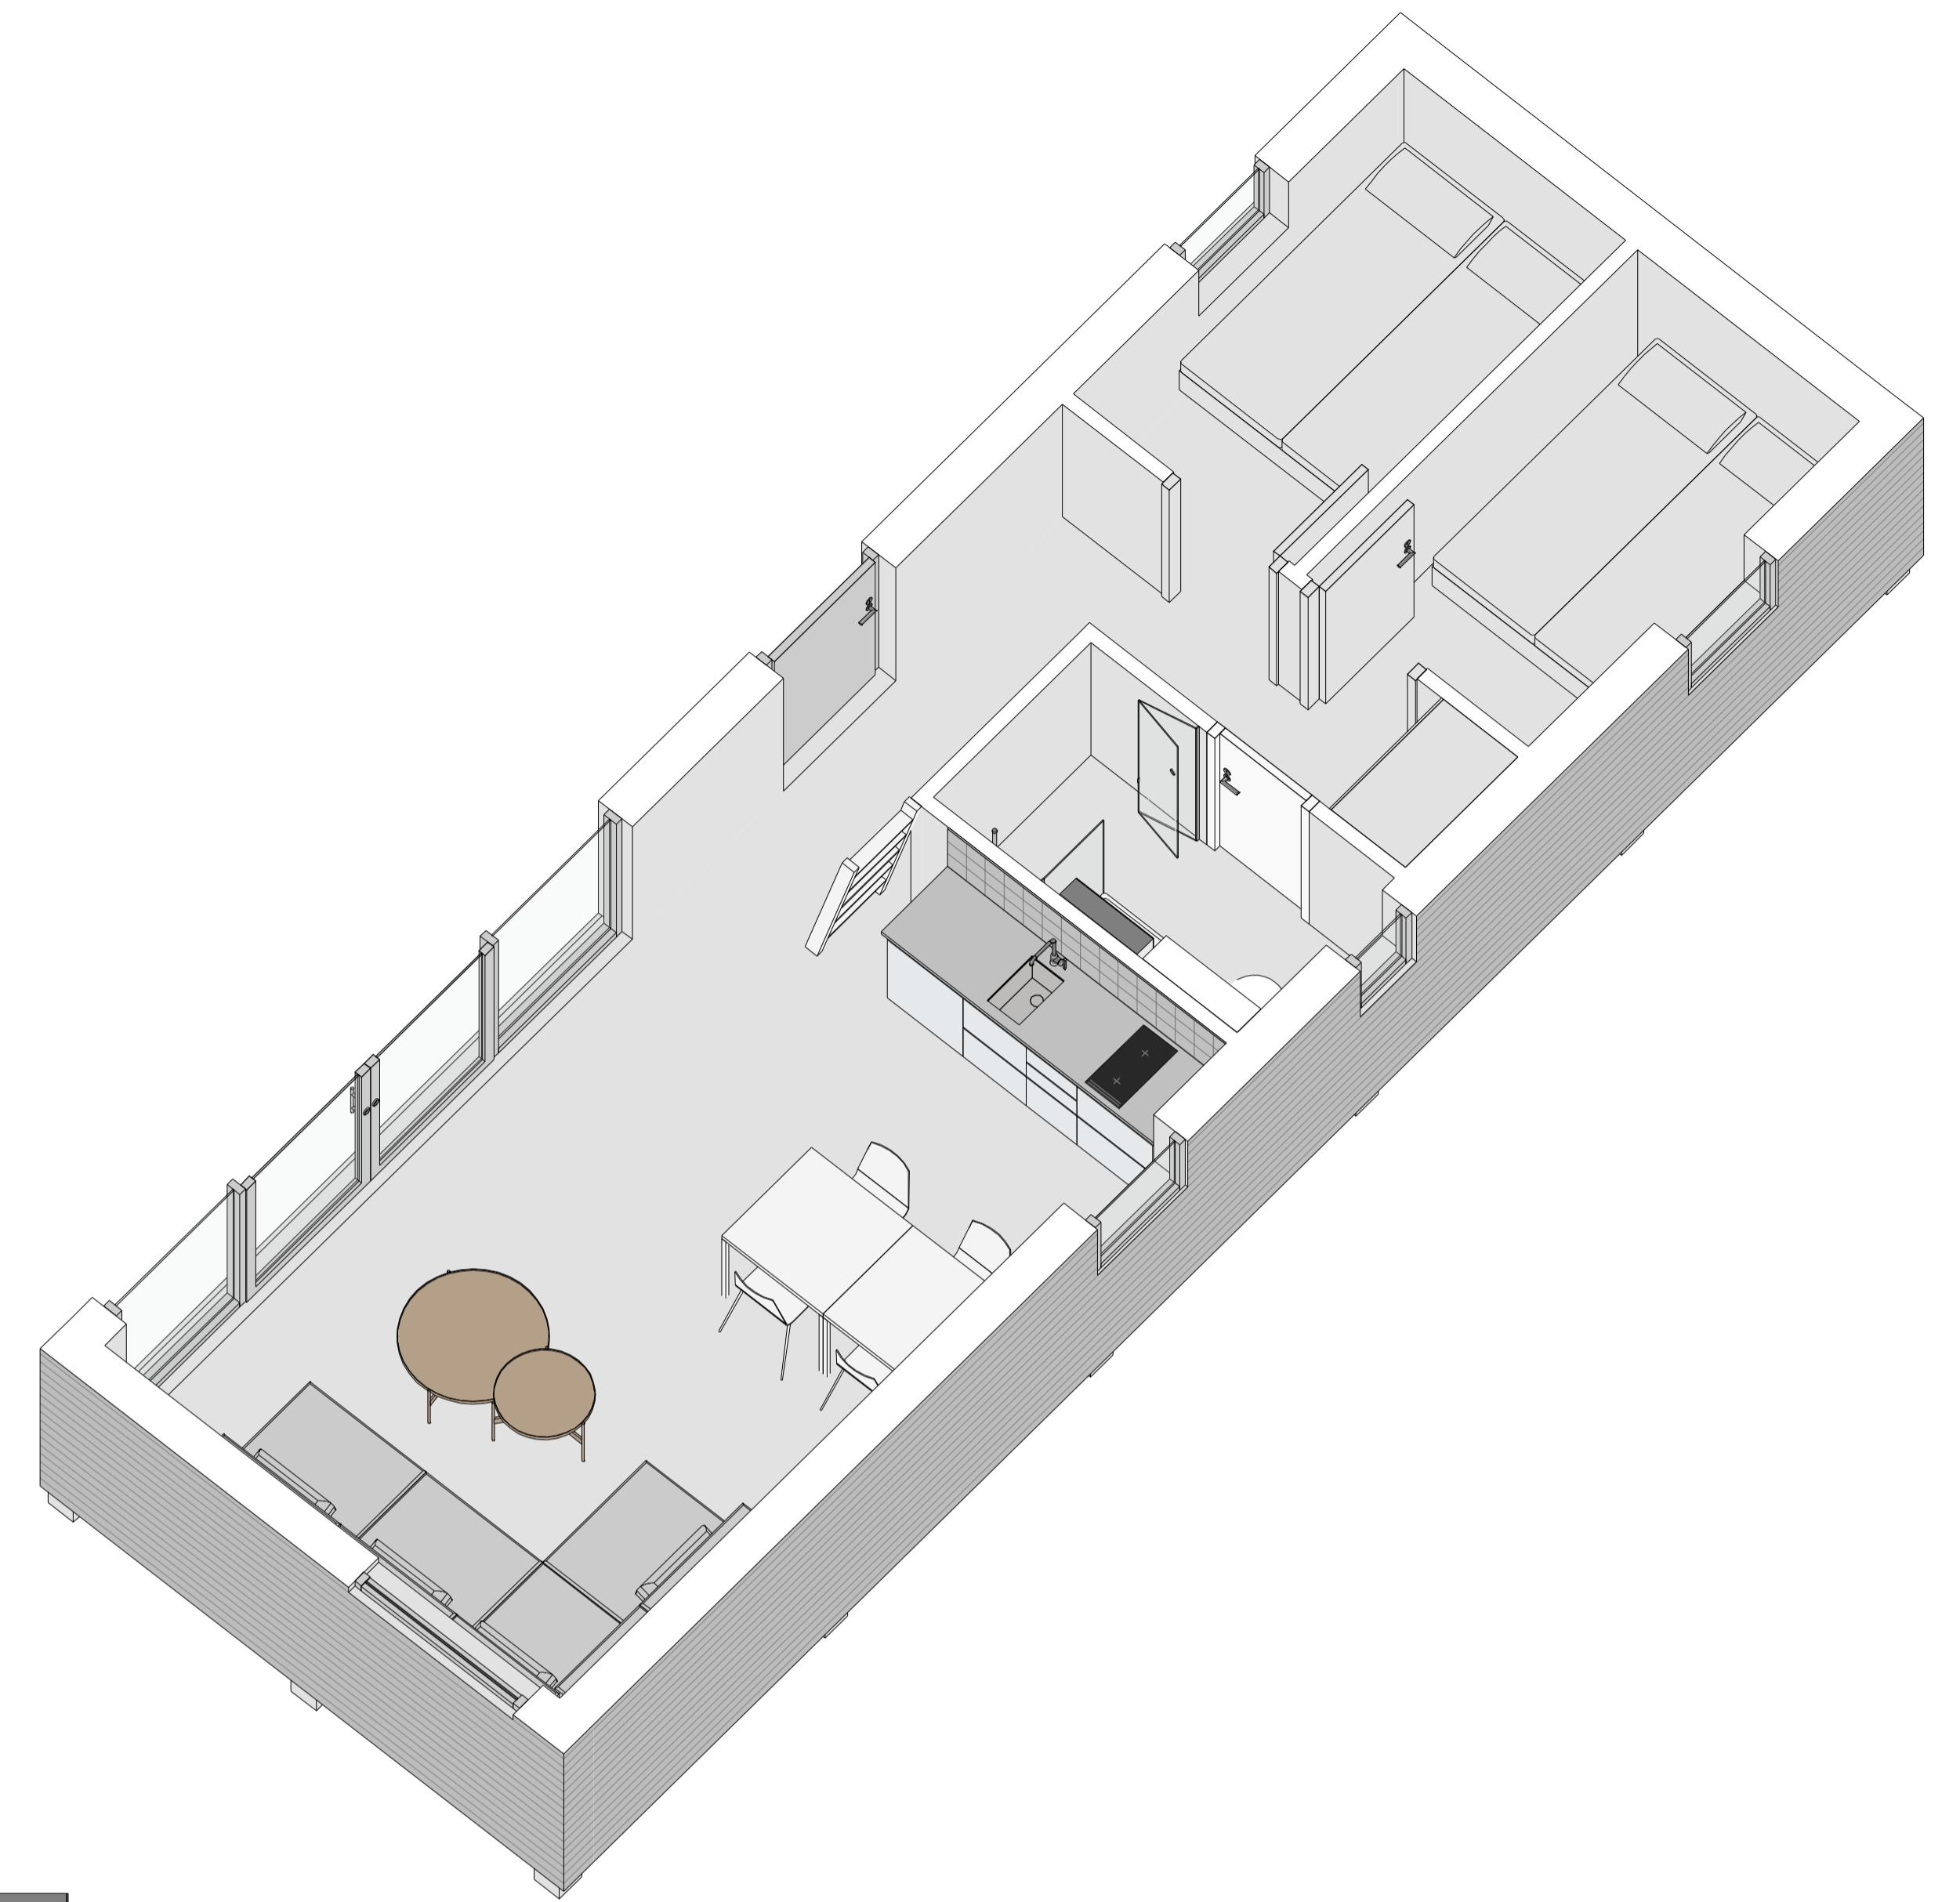

MODERN 50 kvm - B

PLAN

LOFT

FASAD MOT NORR

FASAD MOT ÖSTER

FASAD MOT SÖDER

FASAD MOT VÄSTER

SEKTION A-A

TERRASSER, MÖBLER OCH VISS FAST INREDNING SOM VISAS PÅ RITNING KAN VARA TILLVAL. SE GÄLLANDE INREDNINGSLISTA FÖR VAD SOM INGÅR I DITT HUS