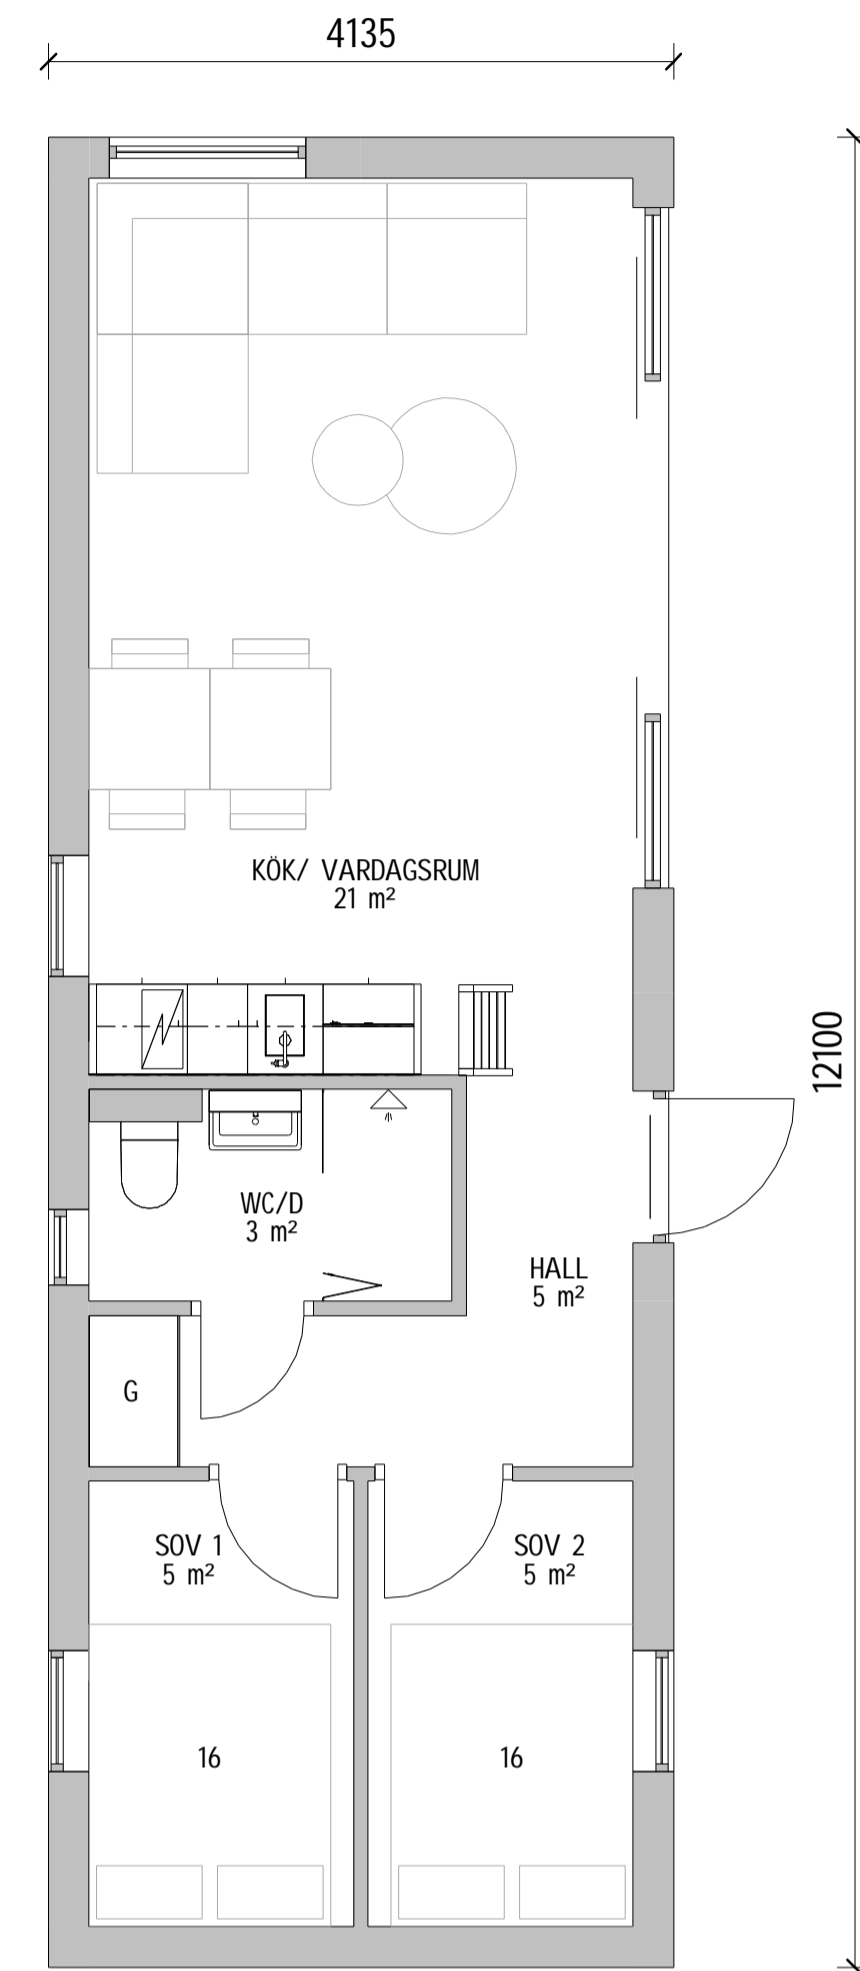

MODERN 50 kvm - B

PLAN

LOFT

FASAD MOT NORR

FASAD MOT ÖSTER

FASAD MOT SÖDER

FASAD MOT VÄSTER

SEKTION A-A