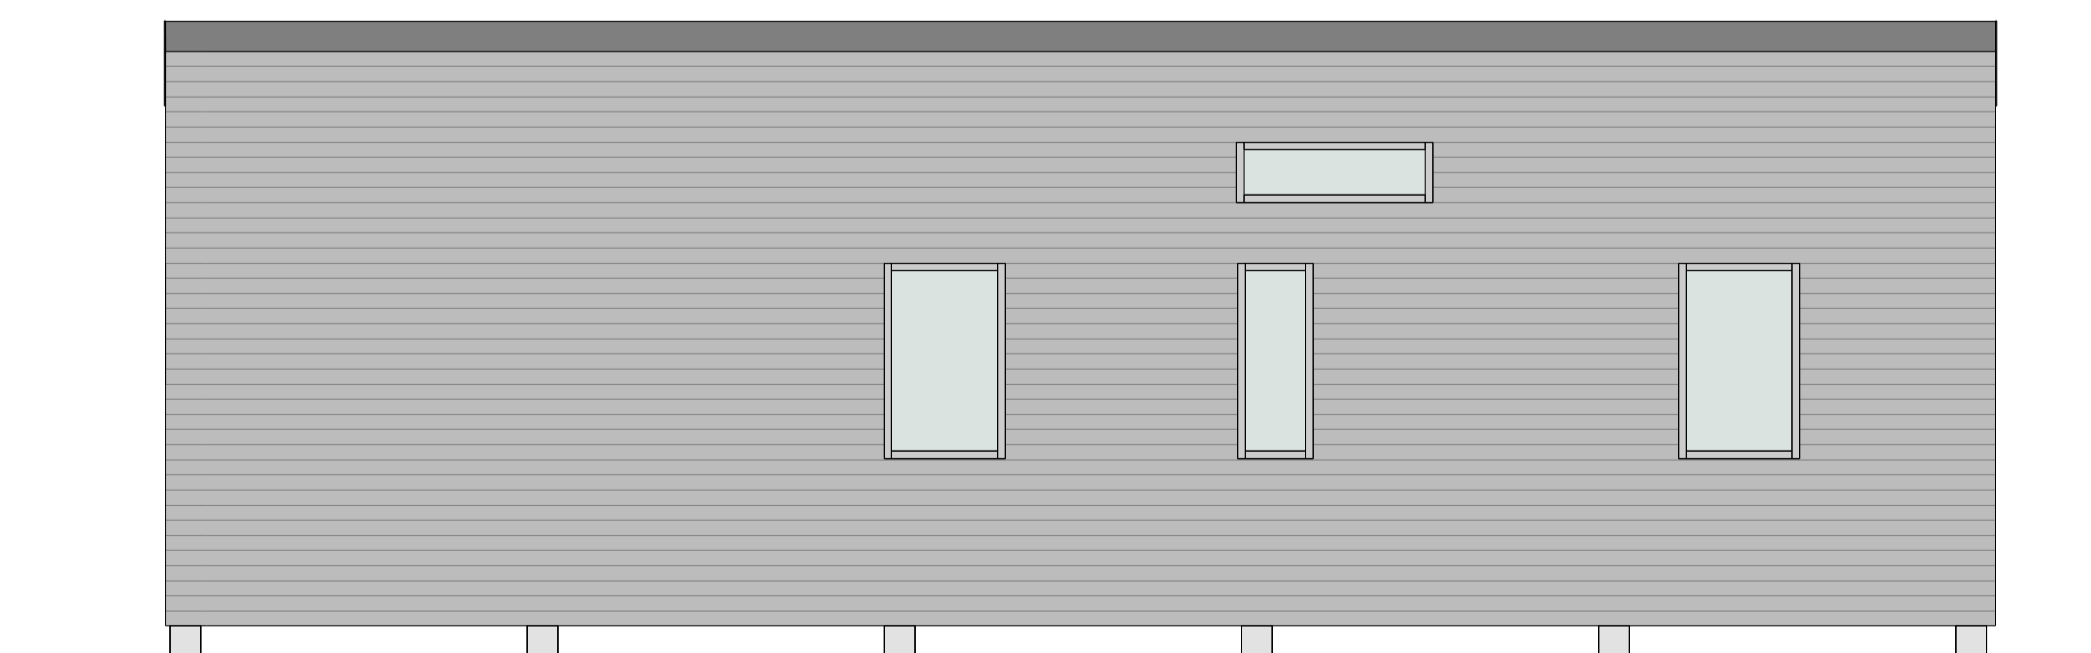

MODERN 50 kvm - B

PLAN

LOFT

FASAD MOT NORR

FASAD MOT ÖSTER

FASAD MOT SÖDER

FASAD MOT VÄSTER

SEKTION A-A