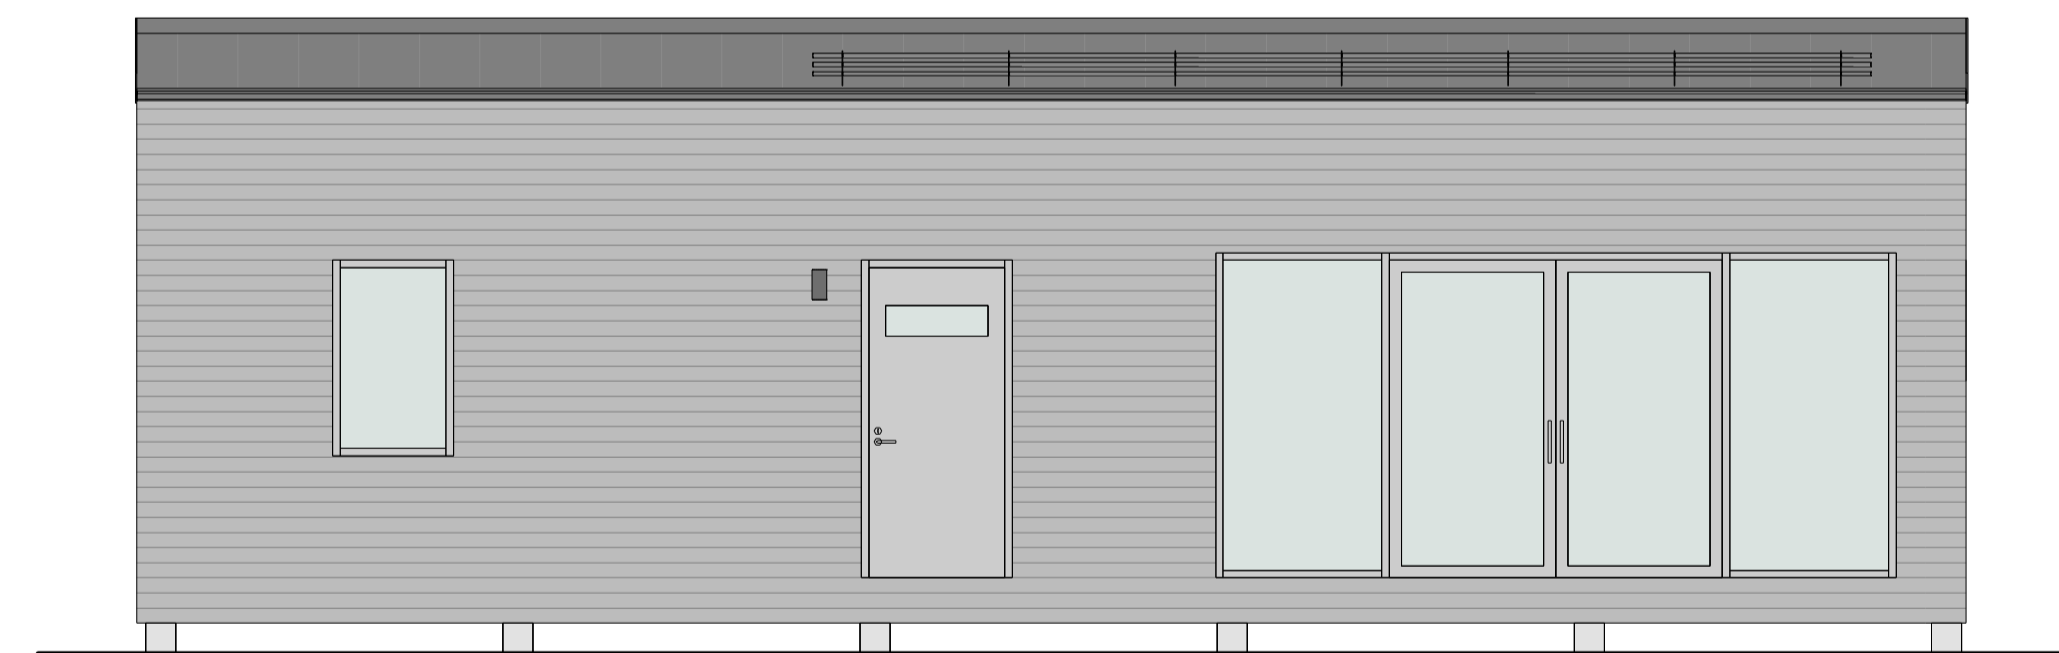

MODERN 50 kvm - B

PLAN

LOFT

FASAD MOT NORR

FASAD MOT ÖSTER

FASAD MOT SÖDER

FASAD MOT VÄSTER

SEKTION A-A

TERRASSER, MÖBLER OCH VISS FAST INREDNING SOM VISAS PÅ RITNING KAN VARA TILLVAL. SE GÄLLANDE INREDNINGSLISTA FÖR VAD SOM INGÅR I DITT HUS