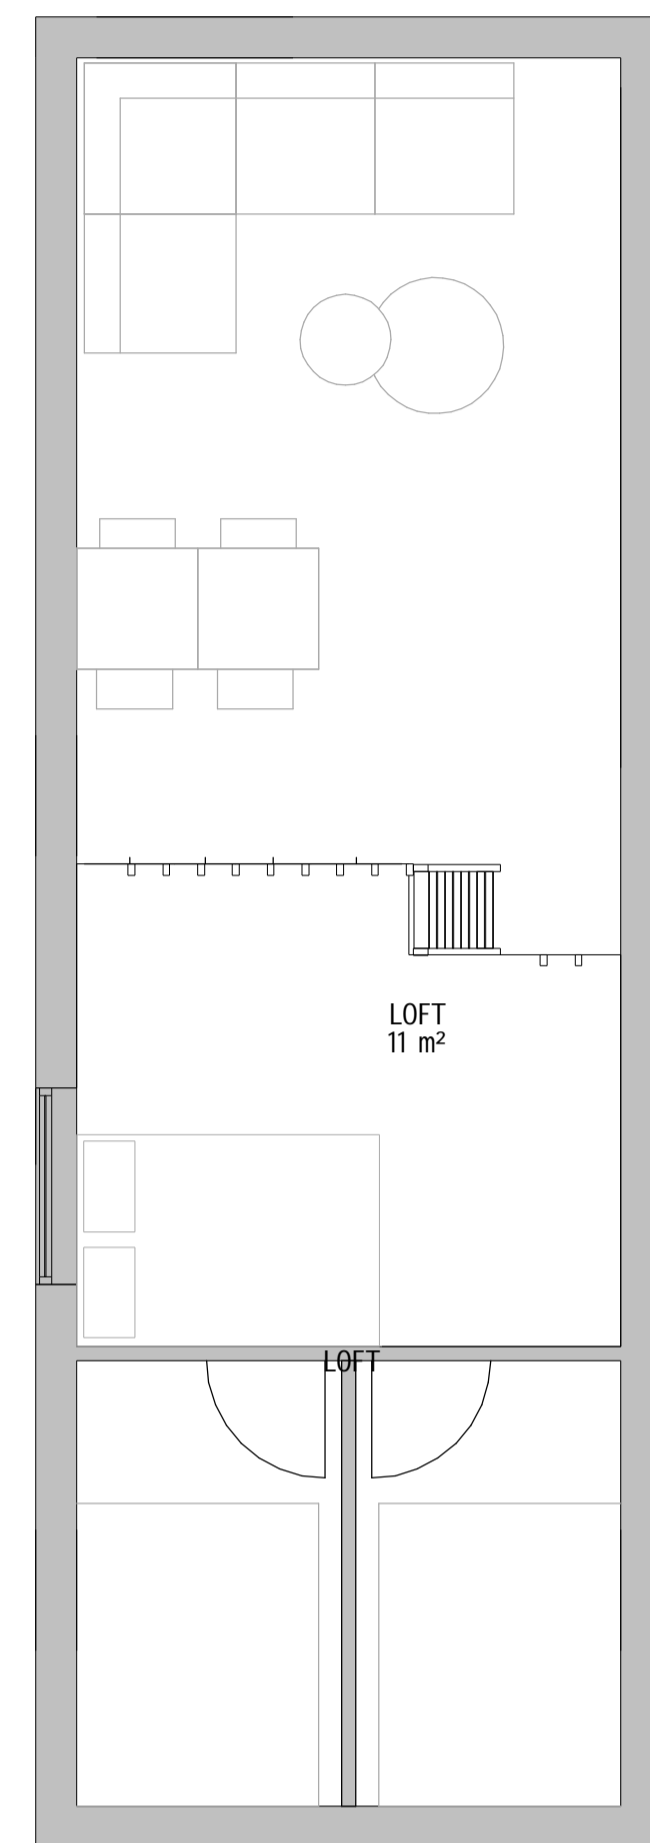

MODERN 50 kvm - B

PLAN

LOFT

FASAD MOT NORR

FASAD MOT ÖSTER

FASAD MOT SÖDER

FASAD MOT VÄSTER

SEKTION A-A

TERRASSER, MÖBLER OCH VISS FAST INREDNING SOM VISAS PÅ RITNING KAN VARA TILLVAL. SE GÄLLANDE INREDNINGSLISTA FÖR VAD SOM INGÅR I DITT HUS