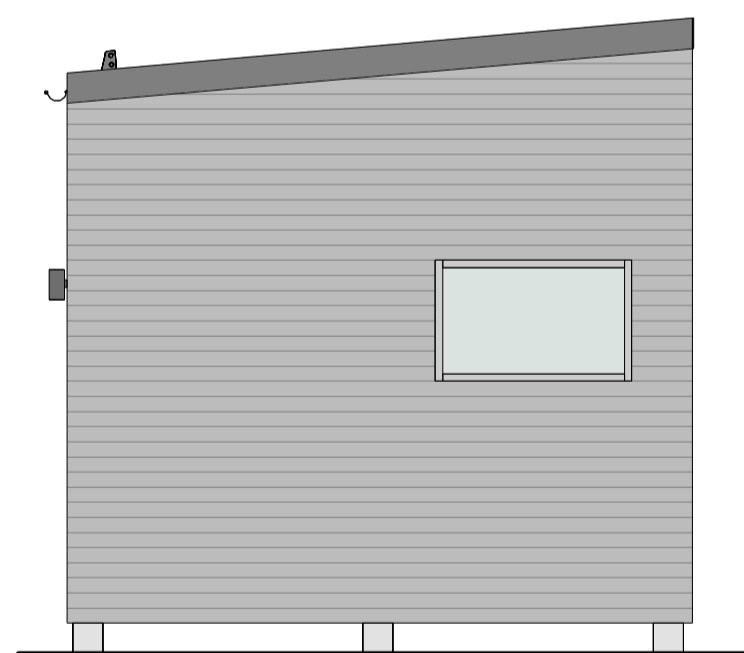

MODERN 50 kvm - B

PLAN

LOFT

FASAD MOT NORR

FASAD MOT ÖSTER

FASAD MOT SÖDER

FASAD MOT VÄSTER

SEKTION A-A

TERRASSER, MÖBLER OCH VISS FAST INREDNING SOM VISAS PÅ RITNING KAN VARA TILLVAL. SE GÄLLANDE INREDNINGSLISTA FÖR VAD SOM INGÅR I DITT HUS