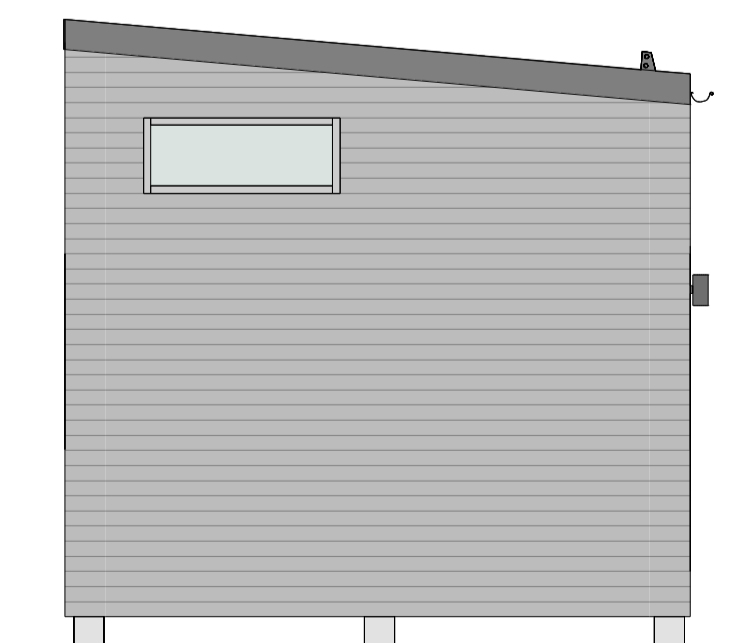

MODERN 50 kvm - A

PLAN

LOFT

FASAD MOT NORR

FASAD MOT ÖSTER

FASAD MOT SÖDER

FASAD MOT VÄSTER

SEKTION A-A

TERRASSER, MÖBLER OCH VISS FAST INREDNING SOM VISAS PÅ RITNING KAN VARA TILLVAL. SE GÄLLANDE INREDNINGSLISTA FÖR VAD SOM INGÅR I DITT HUS