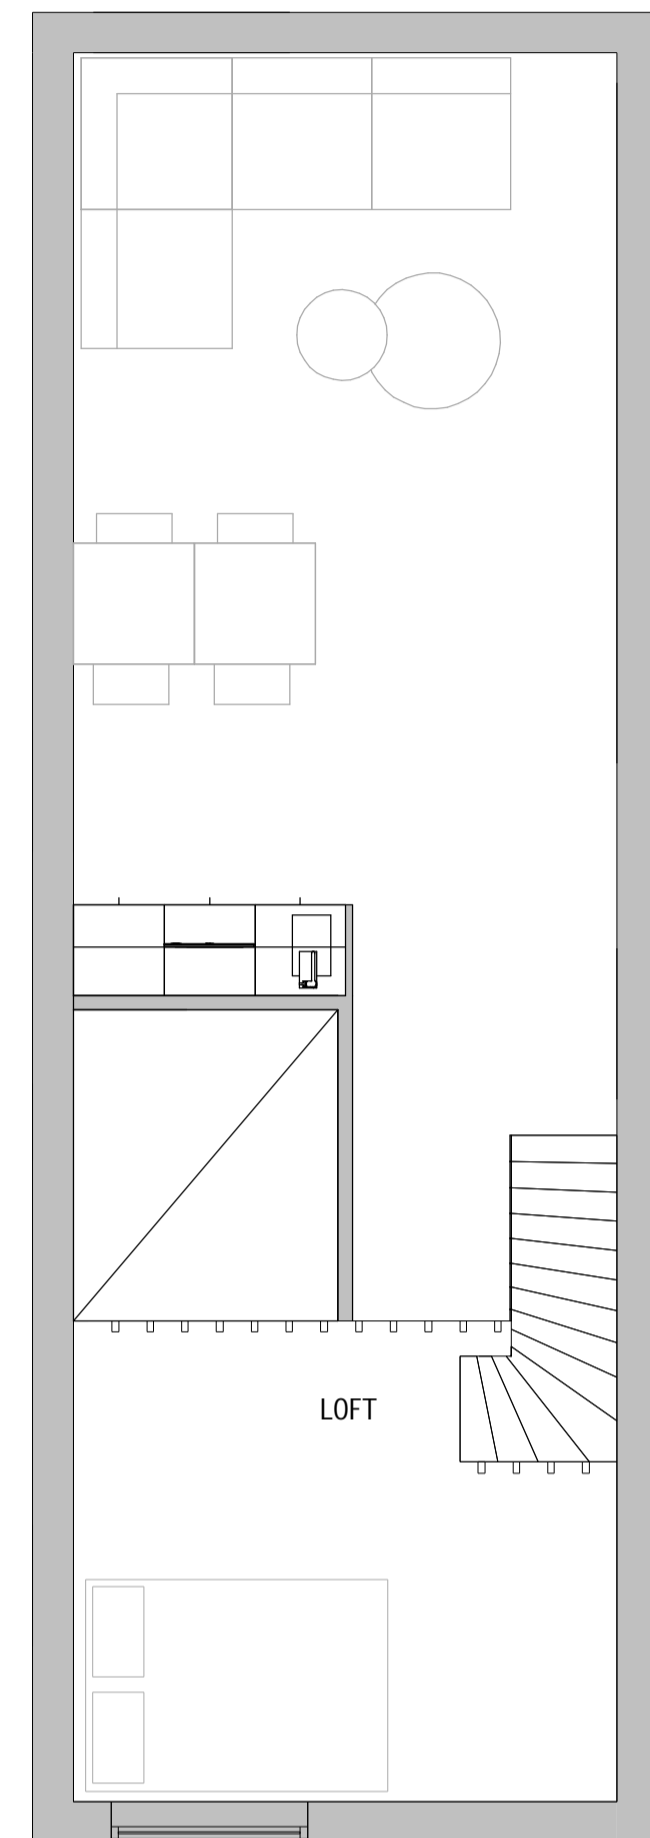

MODERN 50 kvm - A

PLAN

LOFT

FASAD MOT NORR

FASAD MOT ÖSTER

FASAD MOT SÖDER

FASAD MOT VÄSTER

SEKTION A-A

TERRASSER, MÖBLER OCH VISS FAST INREDNING SOM VISAS PÅ RITNING KAN VARA TILLVAL. SE GÄLLANDE INREDNINGSLISTA FÖR VAD SOM INGÅR I DITT HUS