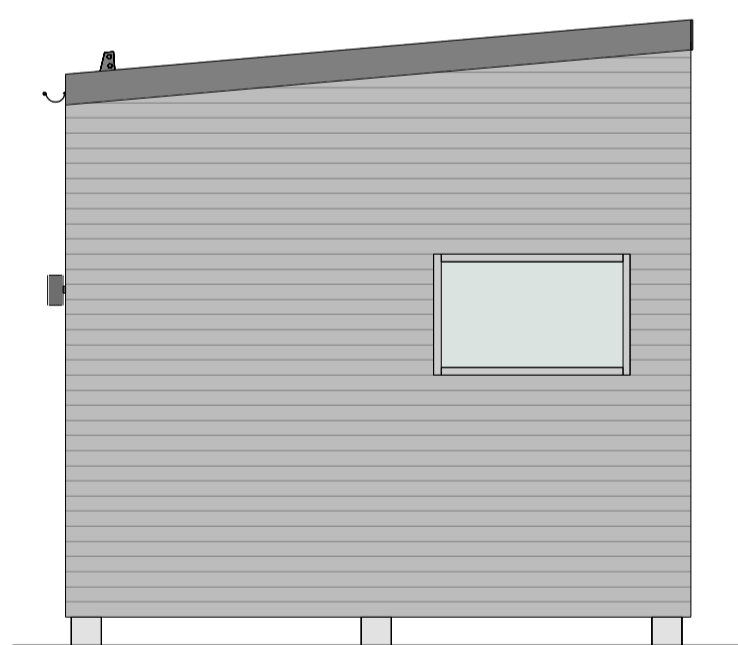

MODERN 50 kvm - A

PLAN

LOFT

FASAD MOT NORR

FASAD MOT ÖSTER

FASAD MOT SÖDER

FASAD MOT VÄSTER

SEKTION A-A

TERRASSER, MÖBLER OCH VISS FAST INREDNING SOM VISAS PÅ RITNING KAN VARA TILLVAL. SE GÄLLANDE INREDNINGSLISTA FÖR VAD SOM INGÅR I DITT HUS