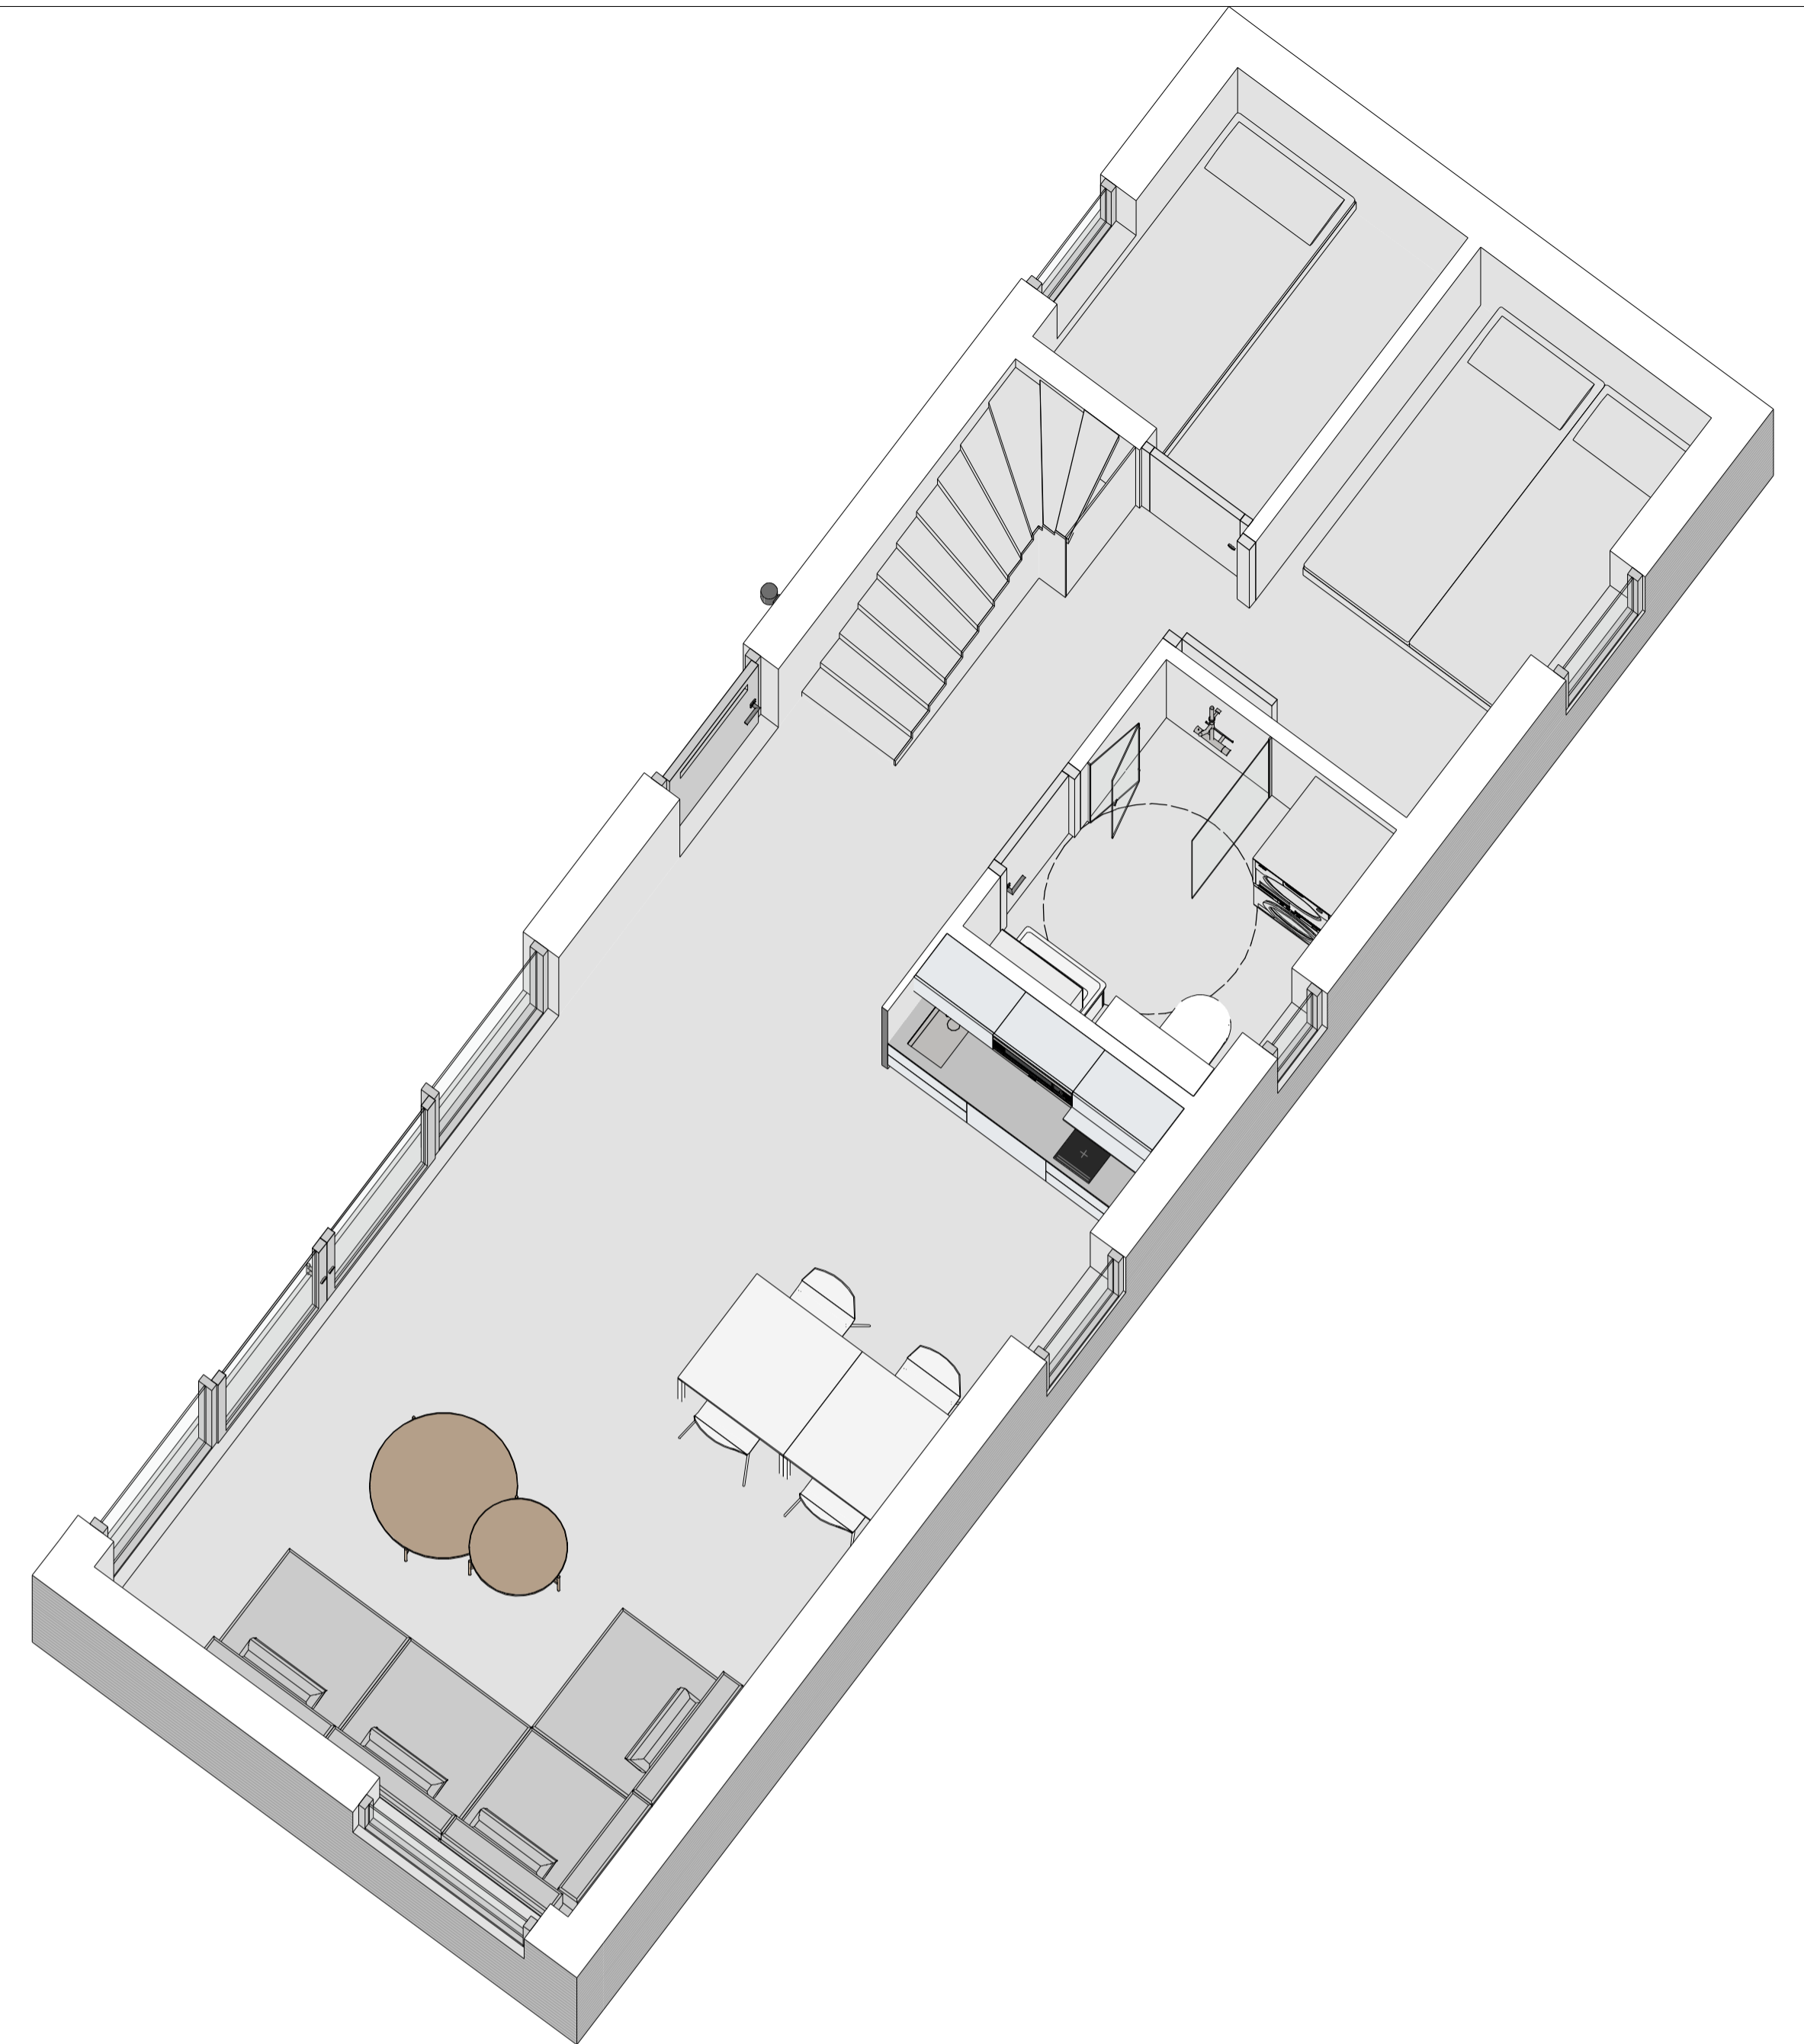

MODERN 50 kvm - A

PLAN

LOFT

FASAD MOT NORR

FASAD MOT ÖSTER

FASAD MOT SÖDER

FASAD MOT VÄSTER

SEKTION A-A

TERRASSER, MÖBLER OCH VISS FAST INREDNING SOM VISAS PÅ RITNING KAN VARA TILLVAL. SE GÄLLANDE INREDNINGSLISTA FÖR VAD SOM INGÅR I DITT HUS