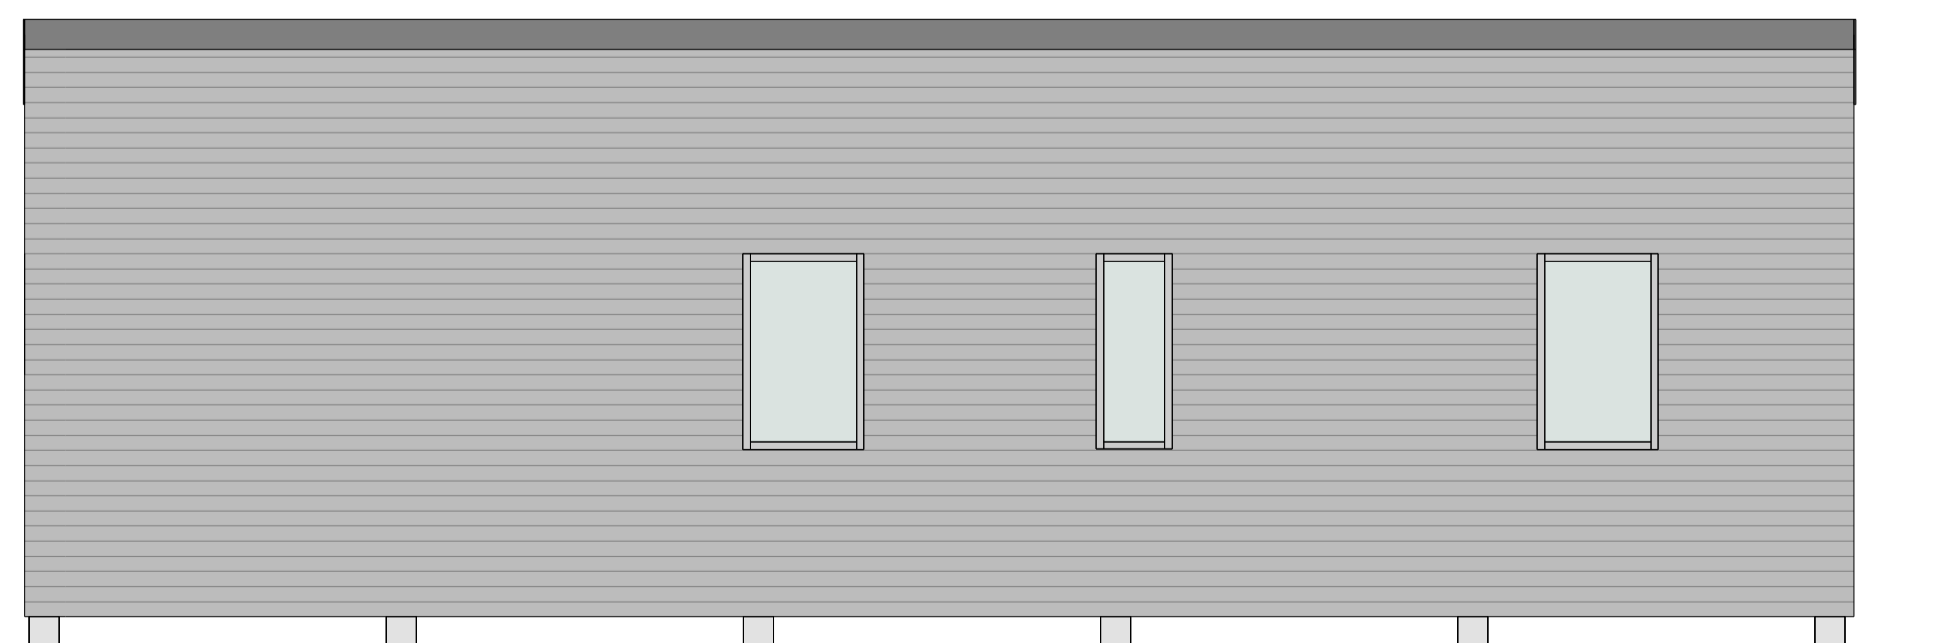

MODERN 50 kvm - A

PLAN

LOFT

FASAD MOT NORR

FASAD MOT ÖSTER

FASAD MOT SÖDER

FASAD MOT VÄSTER

SEKTION A-A